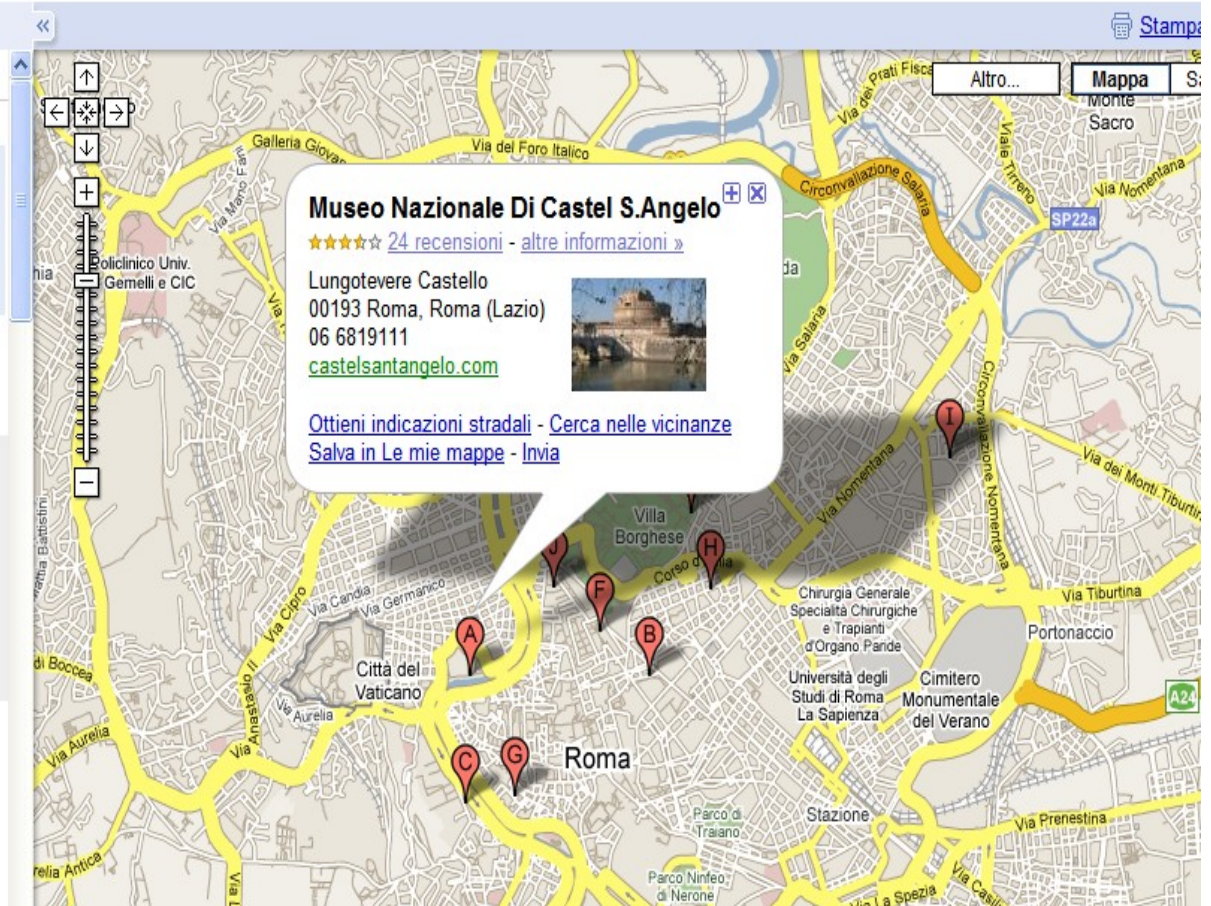

B [Rome Hotel Julia in Trevi Fountain](#) *** -

[altre informazioni >](#)

Via Rasella, 29, 00187 Roma (RM) - 06 488 1637

★★★★☆ **174 recensioni**

- [Scrivi una recensione](#)

I contenuti sono frutto di integrazione di feed di dati di partner esterni.

Indicazioni stradali [Le mie mappe](#)

Indicazioni di percorso per La Crocetta, Torino

Caselle Aeroporto

Visualizzazione Corsa 1

Durata: circa 1 ora 0 min

Treno - Torino - Aeroporto - Ceres (GTT) -

Direzione: Torino Porta Susa

Servizio a cura di Gruppo Torinese Trasporti

11:55 Indirizzo di partenza Caselle Aeroporto

⋮ 41 min

12:36 Indirizzo di arrivo Porta Susa

Tram - 10 - Rondo Forca - piazza Caio Mario -

Direzione: Caio Mario capolinea

Giorno: Lunedì

Ora: 8a 12p 5p

(I dati vengono elaborati in base a condizioni precedenti)

Bridge maintenance operations su Harlem River Dr in corrispondenza di Fdr 125th St

long term road construction, exit ramp closed on Harlem River Drive northbound at FDR 125th Street until 12:00 AM, 01/03/10. Comment: This exit will be closed until January 2010 to facilitate NYCDOT Willis Avenue Bridge rehabilitation. Motorist should follow posted detours and use East 135th Street exit.