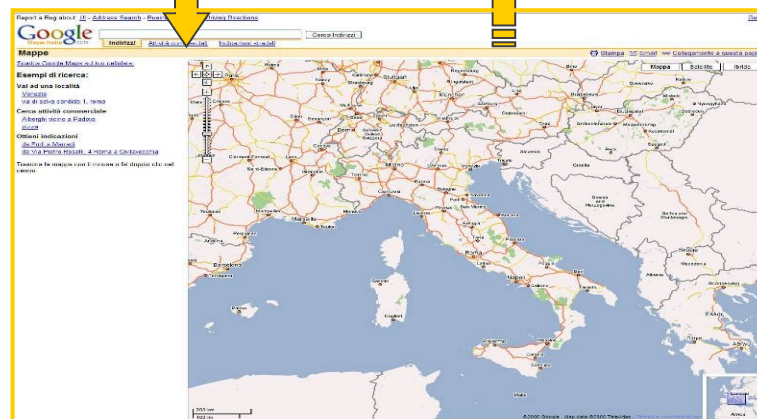

Inizio: May 8, 2008 1:58pm
Fine prevista: Jan 3, 2010 12:00am

Ultimo aggiornamento: May 8, 2008 1:58pm

Una piattaforma aperta alle vostre esigenze

- ✓ Possibile integrazione Google Mappe su vostro sito in modalità free
- ✓ Possibilità di integrare contenuti aggiuntivi (punti interessi, informazioni turistiche, ...)

✓ Integrazione del Database

- ✓ Integrazione Google mappe su vostro sito
- ✓ Integrazione triplanner

Mission

- Organizzare il mondo dell'informazione geografica e renderla universalmente disponibile, accessibile ed utile;