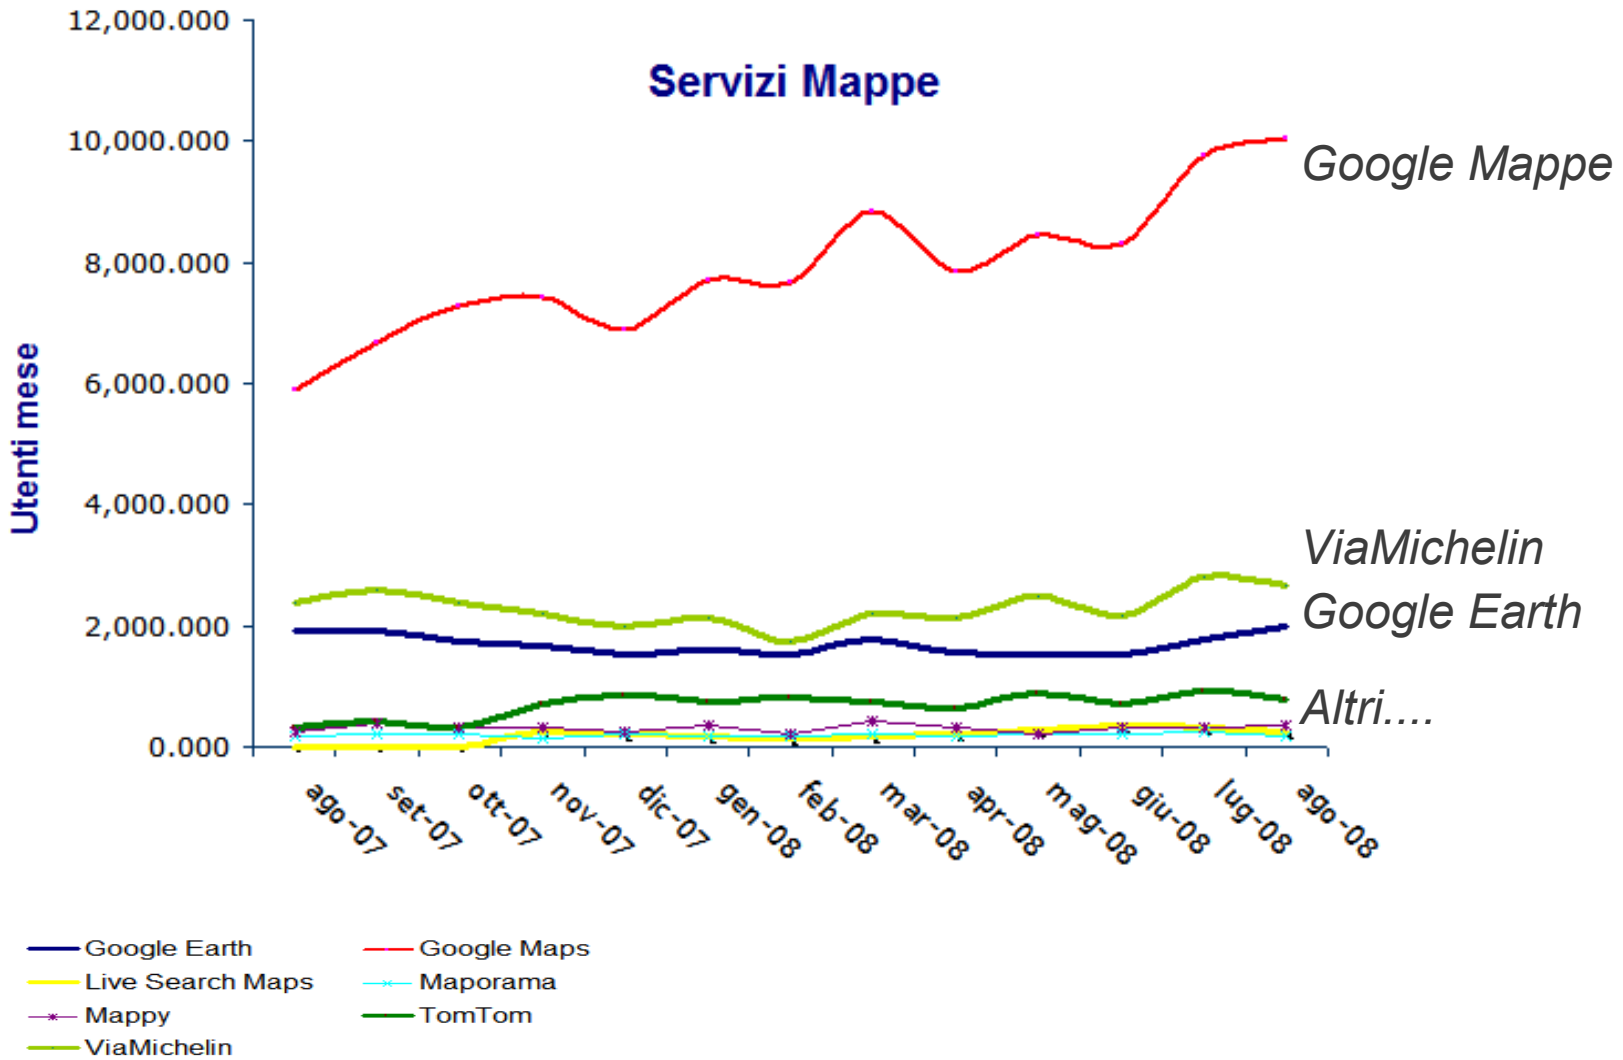

Immagini

Mappe e POIs

3D

3D Terrain

Leader non solo come motore.

Nielsen//NetRatings NetView

REPORT MANAGER

Report: Standard Metrics (Internet Applications Included) Brand Period: Month of August, 2008
Panel Type: Home and Work Country: Italy

Brand Channel

SAVE R

	Brand	Unique Audience (000)	Active Reach (%)	Universe Reach (%)	Rank By Unique Audience	Total Sessions (000)
	TOTAL:	25,788	96.84	72.57	N/A	700,435
<input checked="" type="checkbox"/>	Google	<u>21,919</u>	82.31	61.68	1	323,602
<input type="checkbox"/>	Google Search	<u>20,965</u>	78.73	59.00	N/A	276,782
<input type="checkbox"/>	Google Maps	<u>10,044</u>	37.72	28.26	N/A	34,575
<input type="checkbox"/>	Google Image Search	<u>6,251</u>	23.47	17.59	N/A	19,950
<input type="checkbox"/>	Google Account	<u>3,374</u>	12.67	9.49	N/A	15,364
<input type="checkbox"/>	Google Gmail	<u>3,003</u>	11.28	8.45	N/A	30,881
<input type="checkbox"/>	iGoogle	<u>2,634</u>	9.89	7.41	N/A	25,691
<input type="checkbox"/>	Google Earth	<u>1,981</u>	7.44	5.57	N/A	5,295
<input type="checkbox"/>	Google News	<u>1,872</u>	7.03	5.27	N/A	6,508
<input type="checkbox"/>	Google Video	<u>1,381</u>	5.19	3.89	N/A	2,466
<input type="checkbox"/>	Google Translation	<u>933</u>	3.50	2.63	N/A	2,222
<input type="checkbox"/>	Google Groups	<u>762</u>	2.86	2.14	N/A	1,567
<input type="checkbox"/>	Google Toolbar Features	<u>487</u>	1.83	1.37	N/A	899
<input type="checkbox"/>	Google Book Search	<u>451</u>	1.69	1.27	N/A	922
<input type="checkbox"/>	Google Calendar	<u>366</u>	1.37	1.03	N/A	1,699