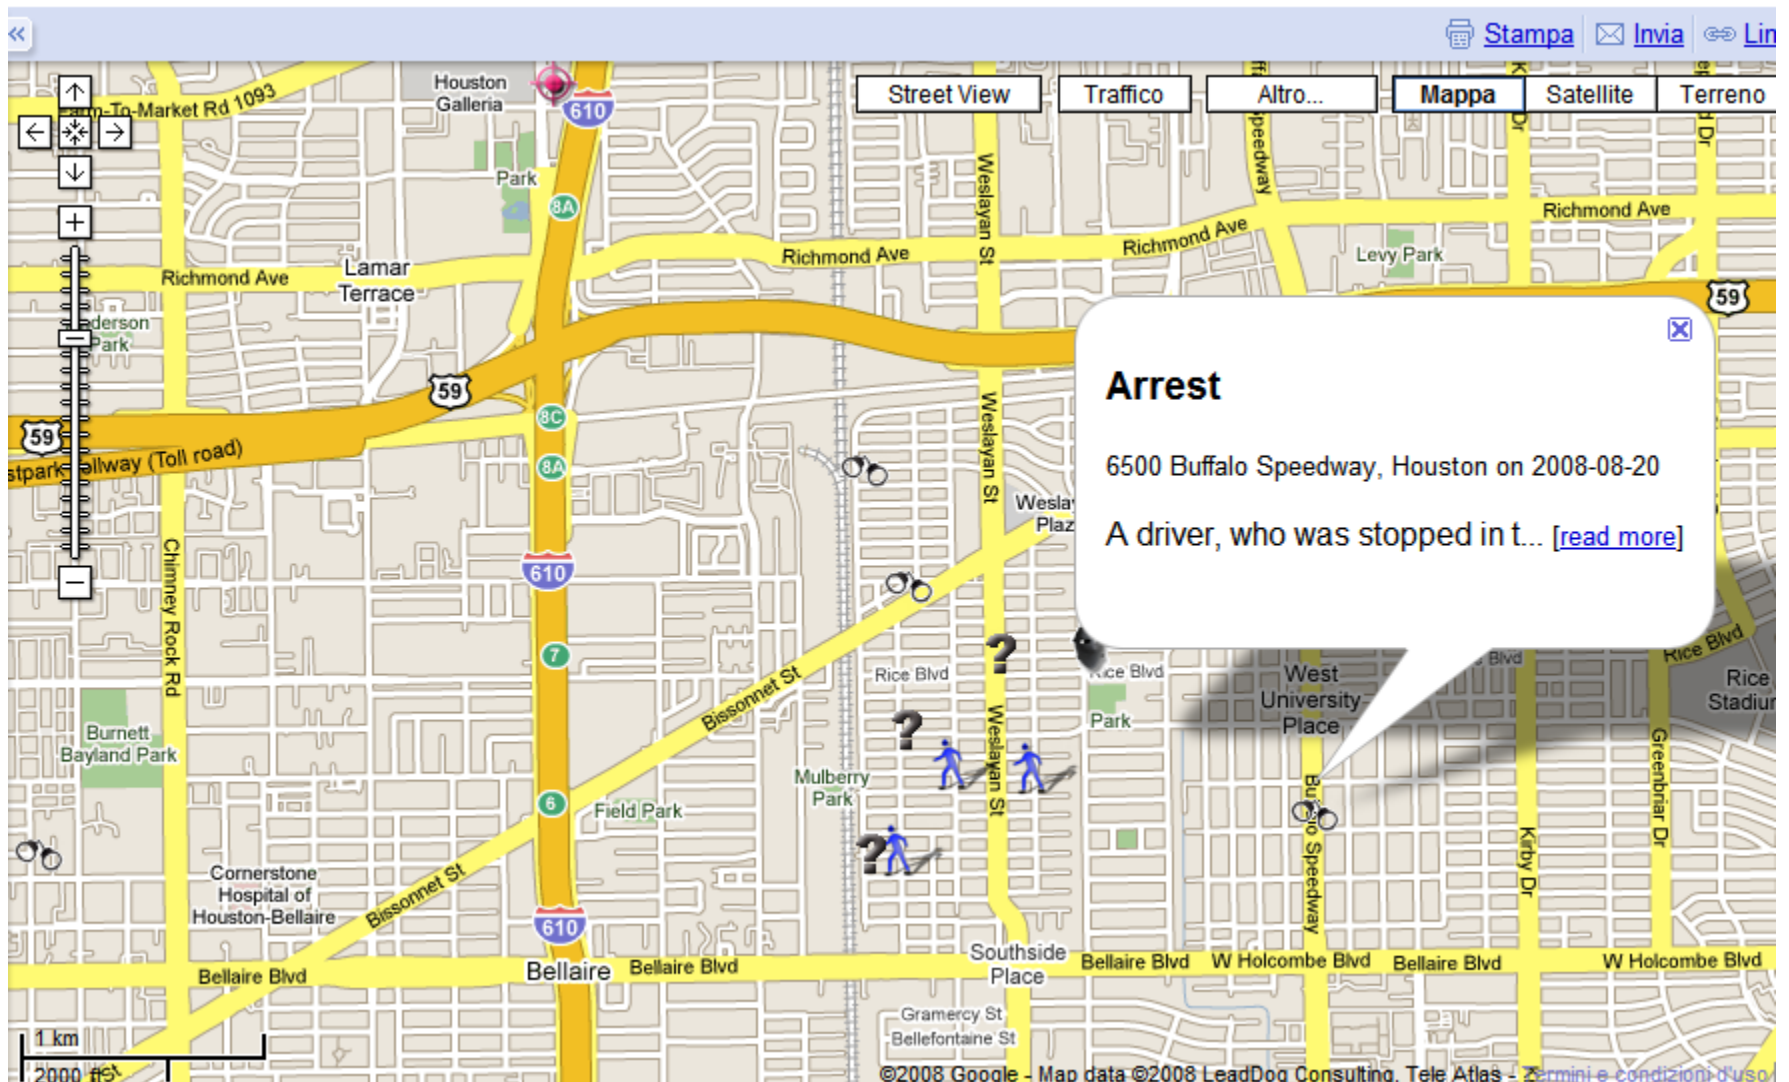

Giorno: Lunedì

Ora: 8a 12p 5p

(I dati vengono elaborati in base a condizioni precedenti)

Bridge maintenance operations su Harlem River Dr in corrispondenza di Fdr 125th St

long term road construction, exit ramp closed on Harlem River Drive northbound at FDR 125th Street until 12:00 AM, 01/03/10. Comment: This exit will be closed until January 2010 to facilitate NYCDOT Willis Avenue Bridge rehabilitation. Motorist should follow posted detours and use East 135th Street exit.

Appuntamenti metropolitani

Provincia di Milano

Milano, la mia provincia online

Mappe tematiche [Vai]

Indirizzo ad es. "Via Vivaio 1, Milano" o "Pero" [cerca indirizzo]

Am appuntamenti metropolitani

Mappa Satellite Ibrida

[] Seleziona il periodo (gg/mm/aaaa)

da [] a []

[OK] [Cancella]

Cancella tutto

segnala un appuntamento!

Per maggiori info: > Appuntamenti Metropolitani

Info sulle mappe | Credits

Mapplet – crimes in Houston