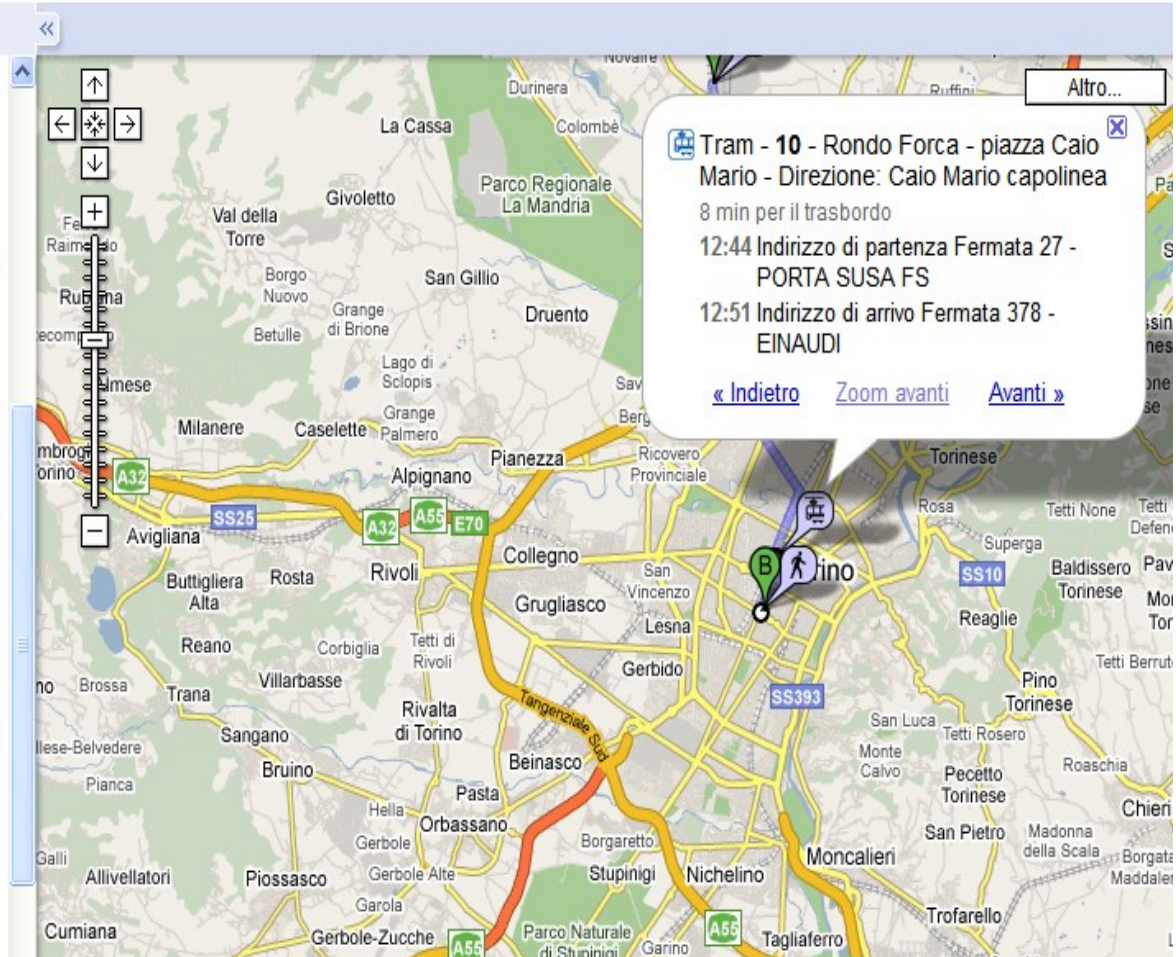

Indicazioni stradali [Le mie mappe](#)

Indicazioni di percorso per La Crocetta, Torino

Caselle Aeroporto

Visualizzazione Corsa 1

Durata: circa 1 ora 0 min

Treno - Torino - Aeroporto - Ceres (GTT) -

Direzione: Torino Porta Susa

Servizio a cura di Gruppo Torinese Trasporti

11:55 Indirizzo di partenza Caselle Aeroporto

⋮ 41 min

12:36 Indirizzo di arrivo Porta Susa

Tram - 10 - Rondo Forca - piazza Caio Mario -

Direzione: Caio Mario capolinea

8 min per il trasbordo

12:44 Indirizzo di partenza Fermata 27 - PORTA SUSAS FS

⋮ 7 min

12:51 Indirizzo di arrivo Fermata 378 - EINAUDI

Cammina fino a La Crocetta, Torino, Torino (Piemonte)

Circa 4 min

Mostra dettagli

La Crocetta
Torino

Stampa Invia Link

Street View **Traffico** Altro... Mappa Satellite Terreno

Traffico in tempo reale fatto 0 10 25 45 m/h

Traffico in tempo reale

Traffico il giorno e all'ora specificati: